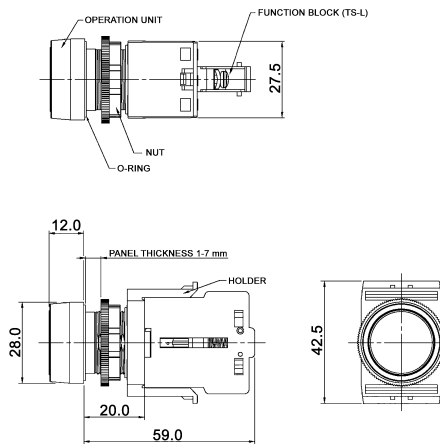

Industrial Controls Indicator Lights

Models:

ICE 22RL1R-0020-LA2R

ICE 22QL3W-0020-LA2W

Ordering code: ICE L - 0020 - L

<p>Mounting hole:</p> <ul style="list-style-type: none"> <input type="checkbox"/> 22 mm <input type="checkbox"/> 25 mm <input type="checkbox"/> 30 mm 	<p>Bezel:</p> <ul style="list-style-type: none"> <input type="checkbox"/> R round <input type="checkbox"/> Q square 	<p>Lens:</p> <ul style="list-style-type: none"> <input type="checkbox"/> 1 flush <input type="checkbox"/> 3 raised 	<p>Lens color:</p> <ul style="list-style-type: none"> <input type="checkbox"/> W white <input type="checkbox"/> R red <input type="checkbox"/> O orange <input type="checkbox"/> Y yellow <input type="checkbox"/> G green <input type="checkbox"/> B blue 	<p>LED voltage:</p> <ul style="list-style-type: none"> <input type="checkbox"/> 06 6 V ac/dc <input type="checkbox"/> 12 12 V ac/dc <input type="checkbox"/> 24 24 V ac/dc <input type="checkbox"/> A1 110 V ac <input type="checkbox"/> A2 220 V ac 	<p>LED color:</p> <ul style="list-style-type: none"> <input type="checkbox"/> R red <input type="checkbox"/> B blue <input type="checkbox"/> W white <input type="checkbox"/> Y yellow <input type="checkbox"/> G green
---	--	---	---	--	---