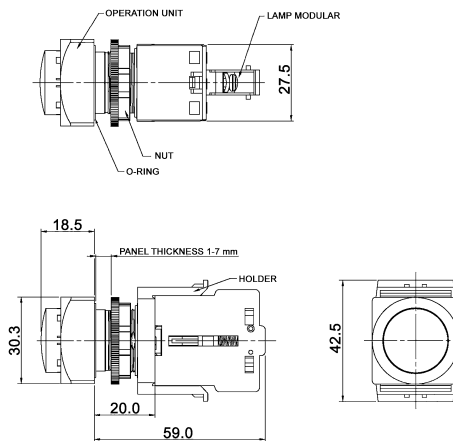

Industrial Controls Indicator Lights

Models:

ICE 22RL1R-0020-LA2R

ICE 22QL3W-0020-LA2W

Ordering code: ICE L - 0020 - L

<p>Mounting hole:</p> <ul style="list-style-type: none"> <input type="checkbox"/> 22 mm <input type="checkbox"/> 25 mm <input type="checkbox"/> 30 mm 	<p>Bezel:</p> <ul style="list-style-type: none"> <input type="checkbox"/> R round <input type="checkbox"/> Q square 	<p>Lens:</p> <ul style="list-style-type: none"> <input type="checkbox"/> 1 flush <input type="checkbox"/> 3 raised 	<p>Lens color:</p> <ul style="list-style-type: none"> <input type="checkbox"/> W white <input type="checkbox"/> R red <input type="checkbox"/> O orange <input type="checkbox"/> Y yellow <input type="checkbox"/> G green <input type="checkbox"/> B blue 	<p>LED voltage:</p> <ul style="list-style-type: none"> <input type="checkbox"/> 06 6 V ac/dc <input type="checkbox"/> 12 12 V ac/dc <input type="checkbox"/> 24 24 V ac/dc <input type="checkbox"/> A1 110 V ac <input type="checkbox"/> A2 220 V ac 	<p>LED color:</p> <ul style="list-style-type: none"> <input type="checkbox"/> R red <input type="checkbox"/> B blue <input type="checkbox"/> W white <input type="checkbox"/> Y yellow <input type="checkbox"/> G green
---	--	---	---	--	---